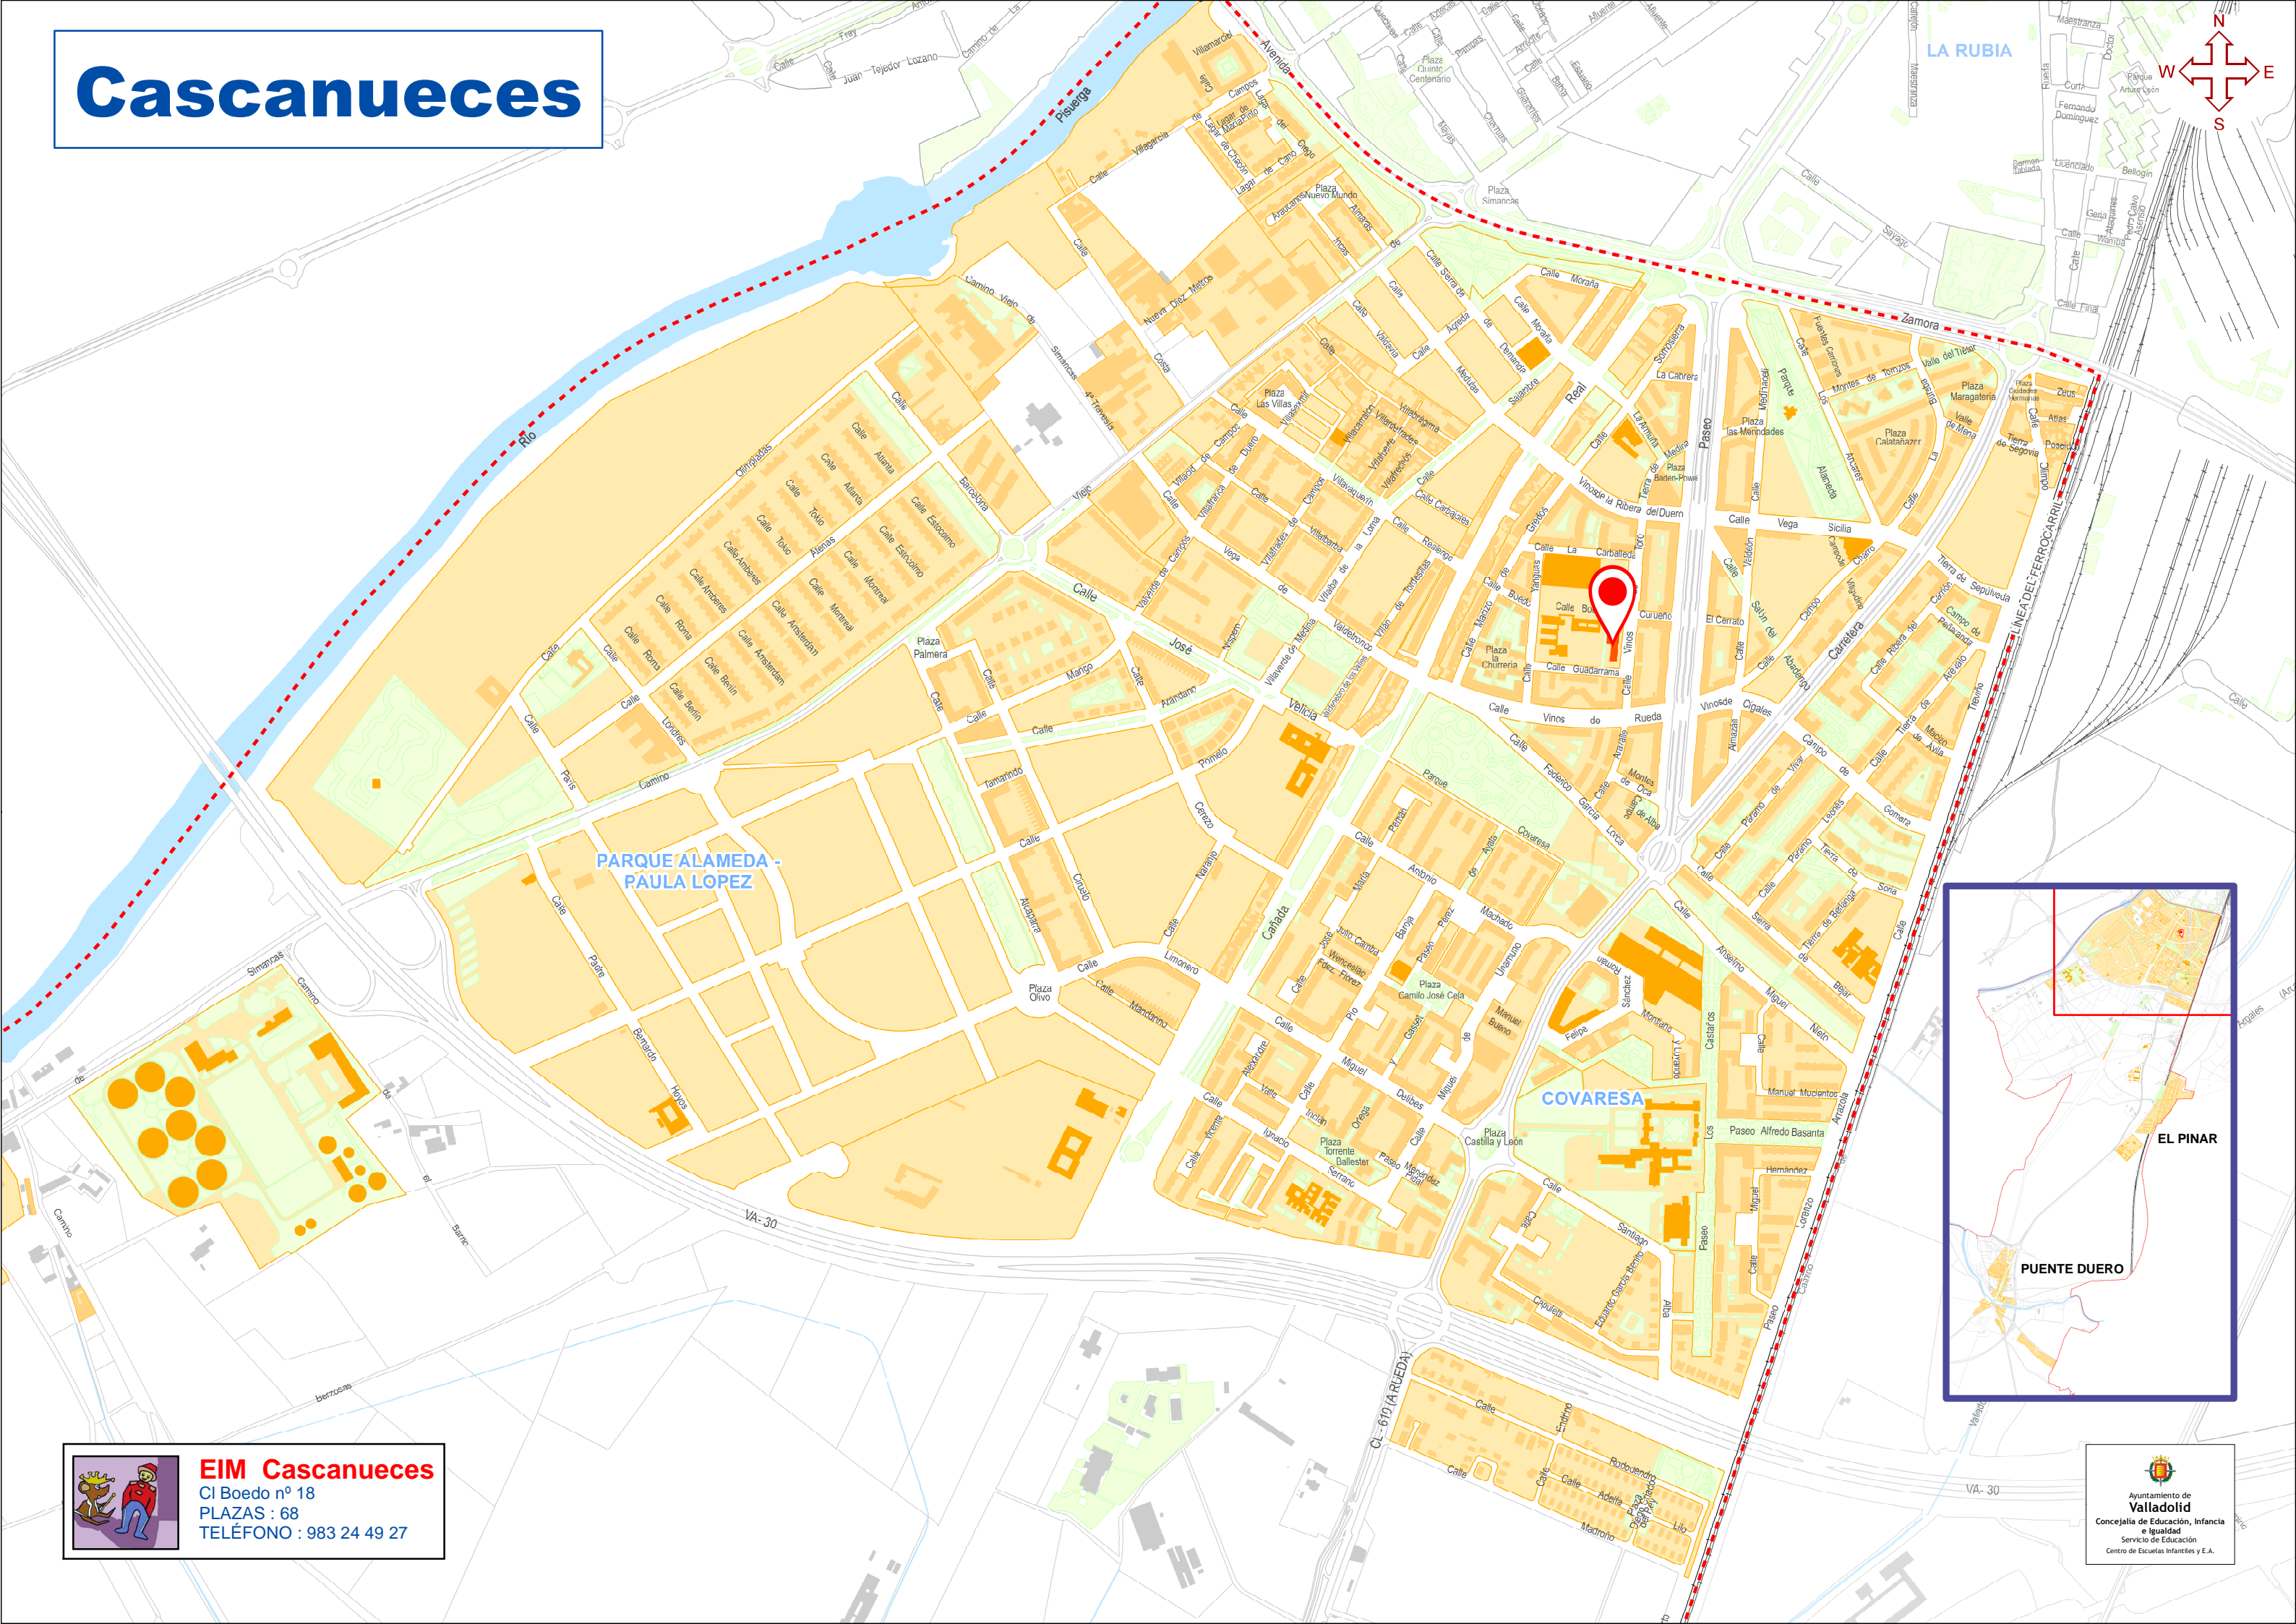

Cascanueces

PARQUE ALAMEDA - PAULA LOPEZ

COVARESA

EL PINAR

PUENTE DUERO

EIM Cascanueces
C/ Boedo nº 18
PLAZAS : 68
TELÉFONO : 983 24 49 27

Ayuntamiento de
Valladolid
Concejalía de Educación, Infancia
e Igualdad
Servicio de Educación
Centro de Escuelas Infantiles y E.A.