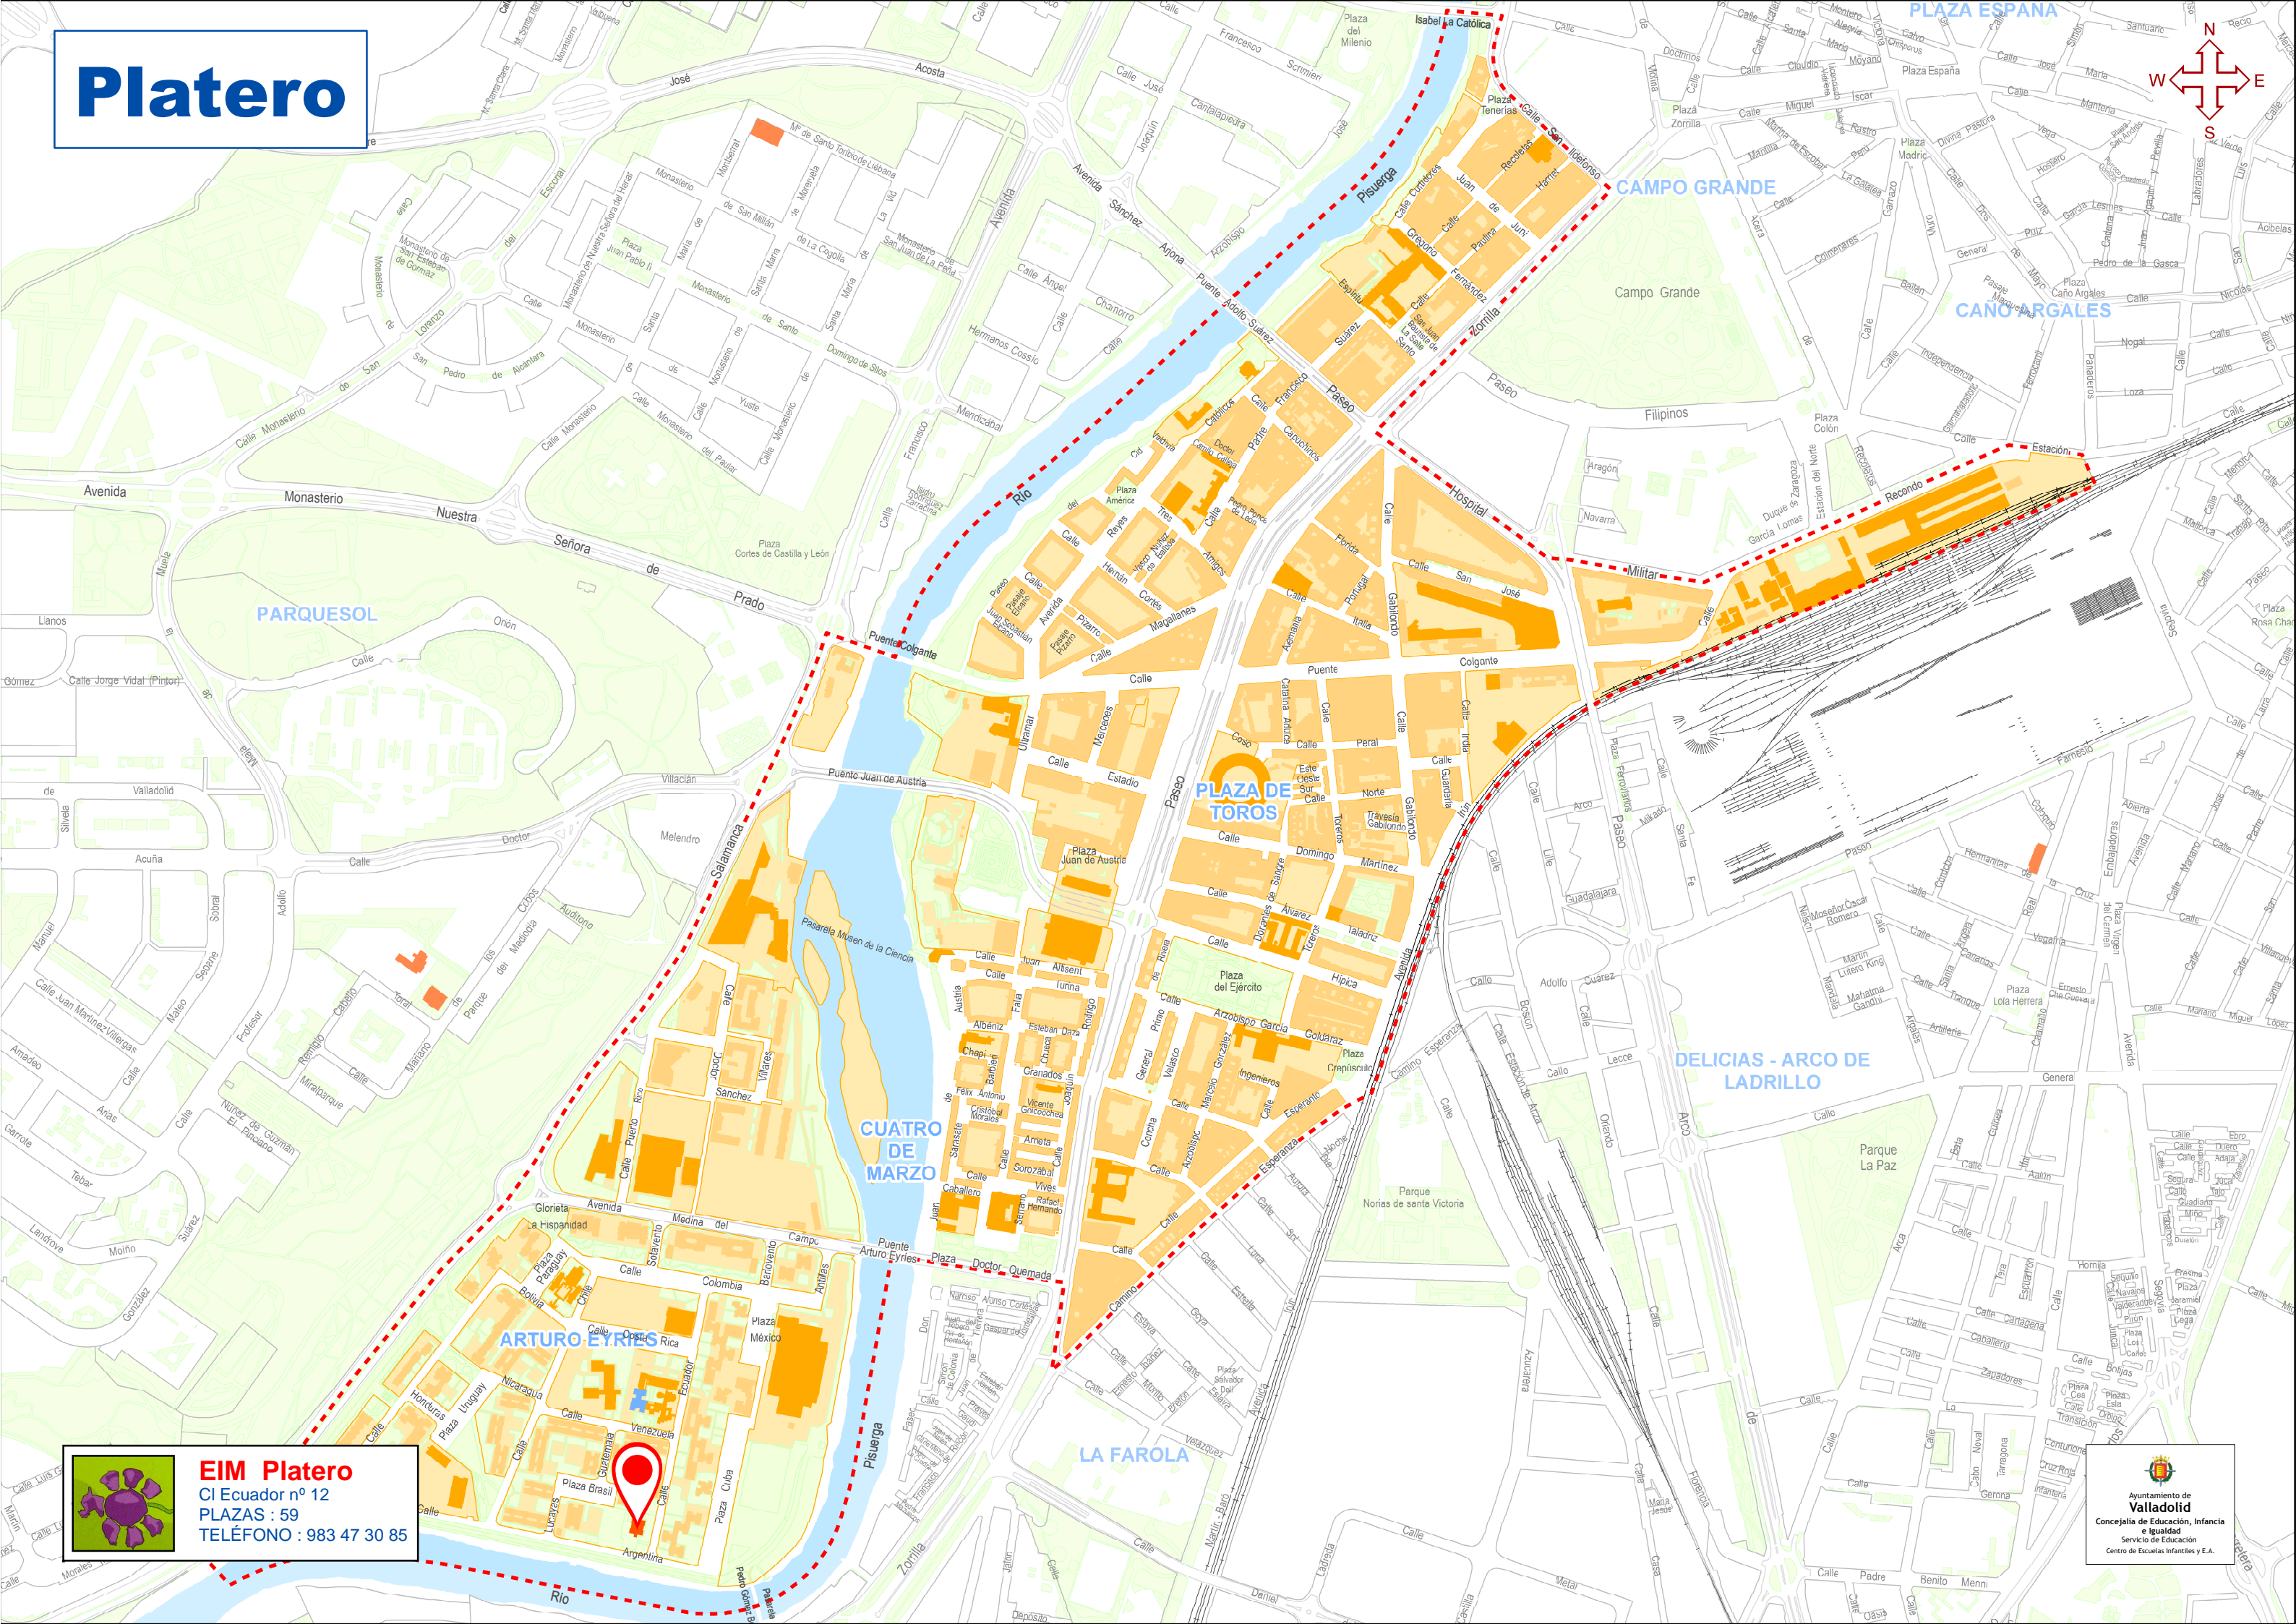

# Platero

PARQUESOL

CAMPO GRANDE

CANO ARGALES

PLAZA DE TOROS

CUATRO DE MARZO

DELICIAS - ARCO DE LADRILLO

ARTURO EYRIAS

LA FAROLA

**EIM Platero**  
CI Ecuador nº 12  
PLAZAS : 59  
TELÉFONO : 983 47 30 85

Ayuntamiento de Valladolid  
Concejalía de Educación, Infancia e Igualdad  
Servicio de Educación  
Centro de Escuelas Infantiles y E.A.