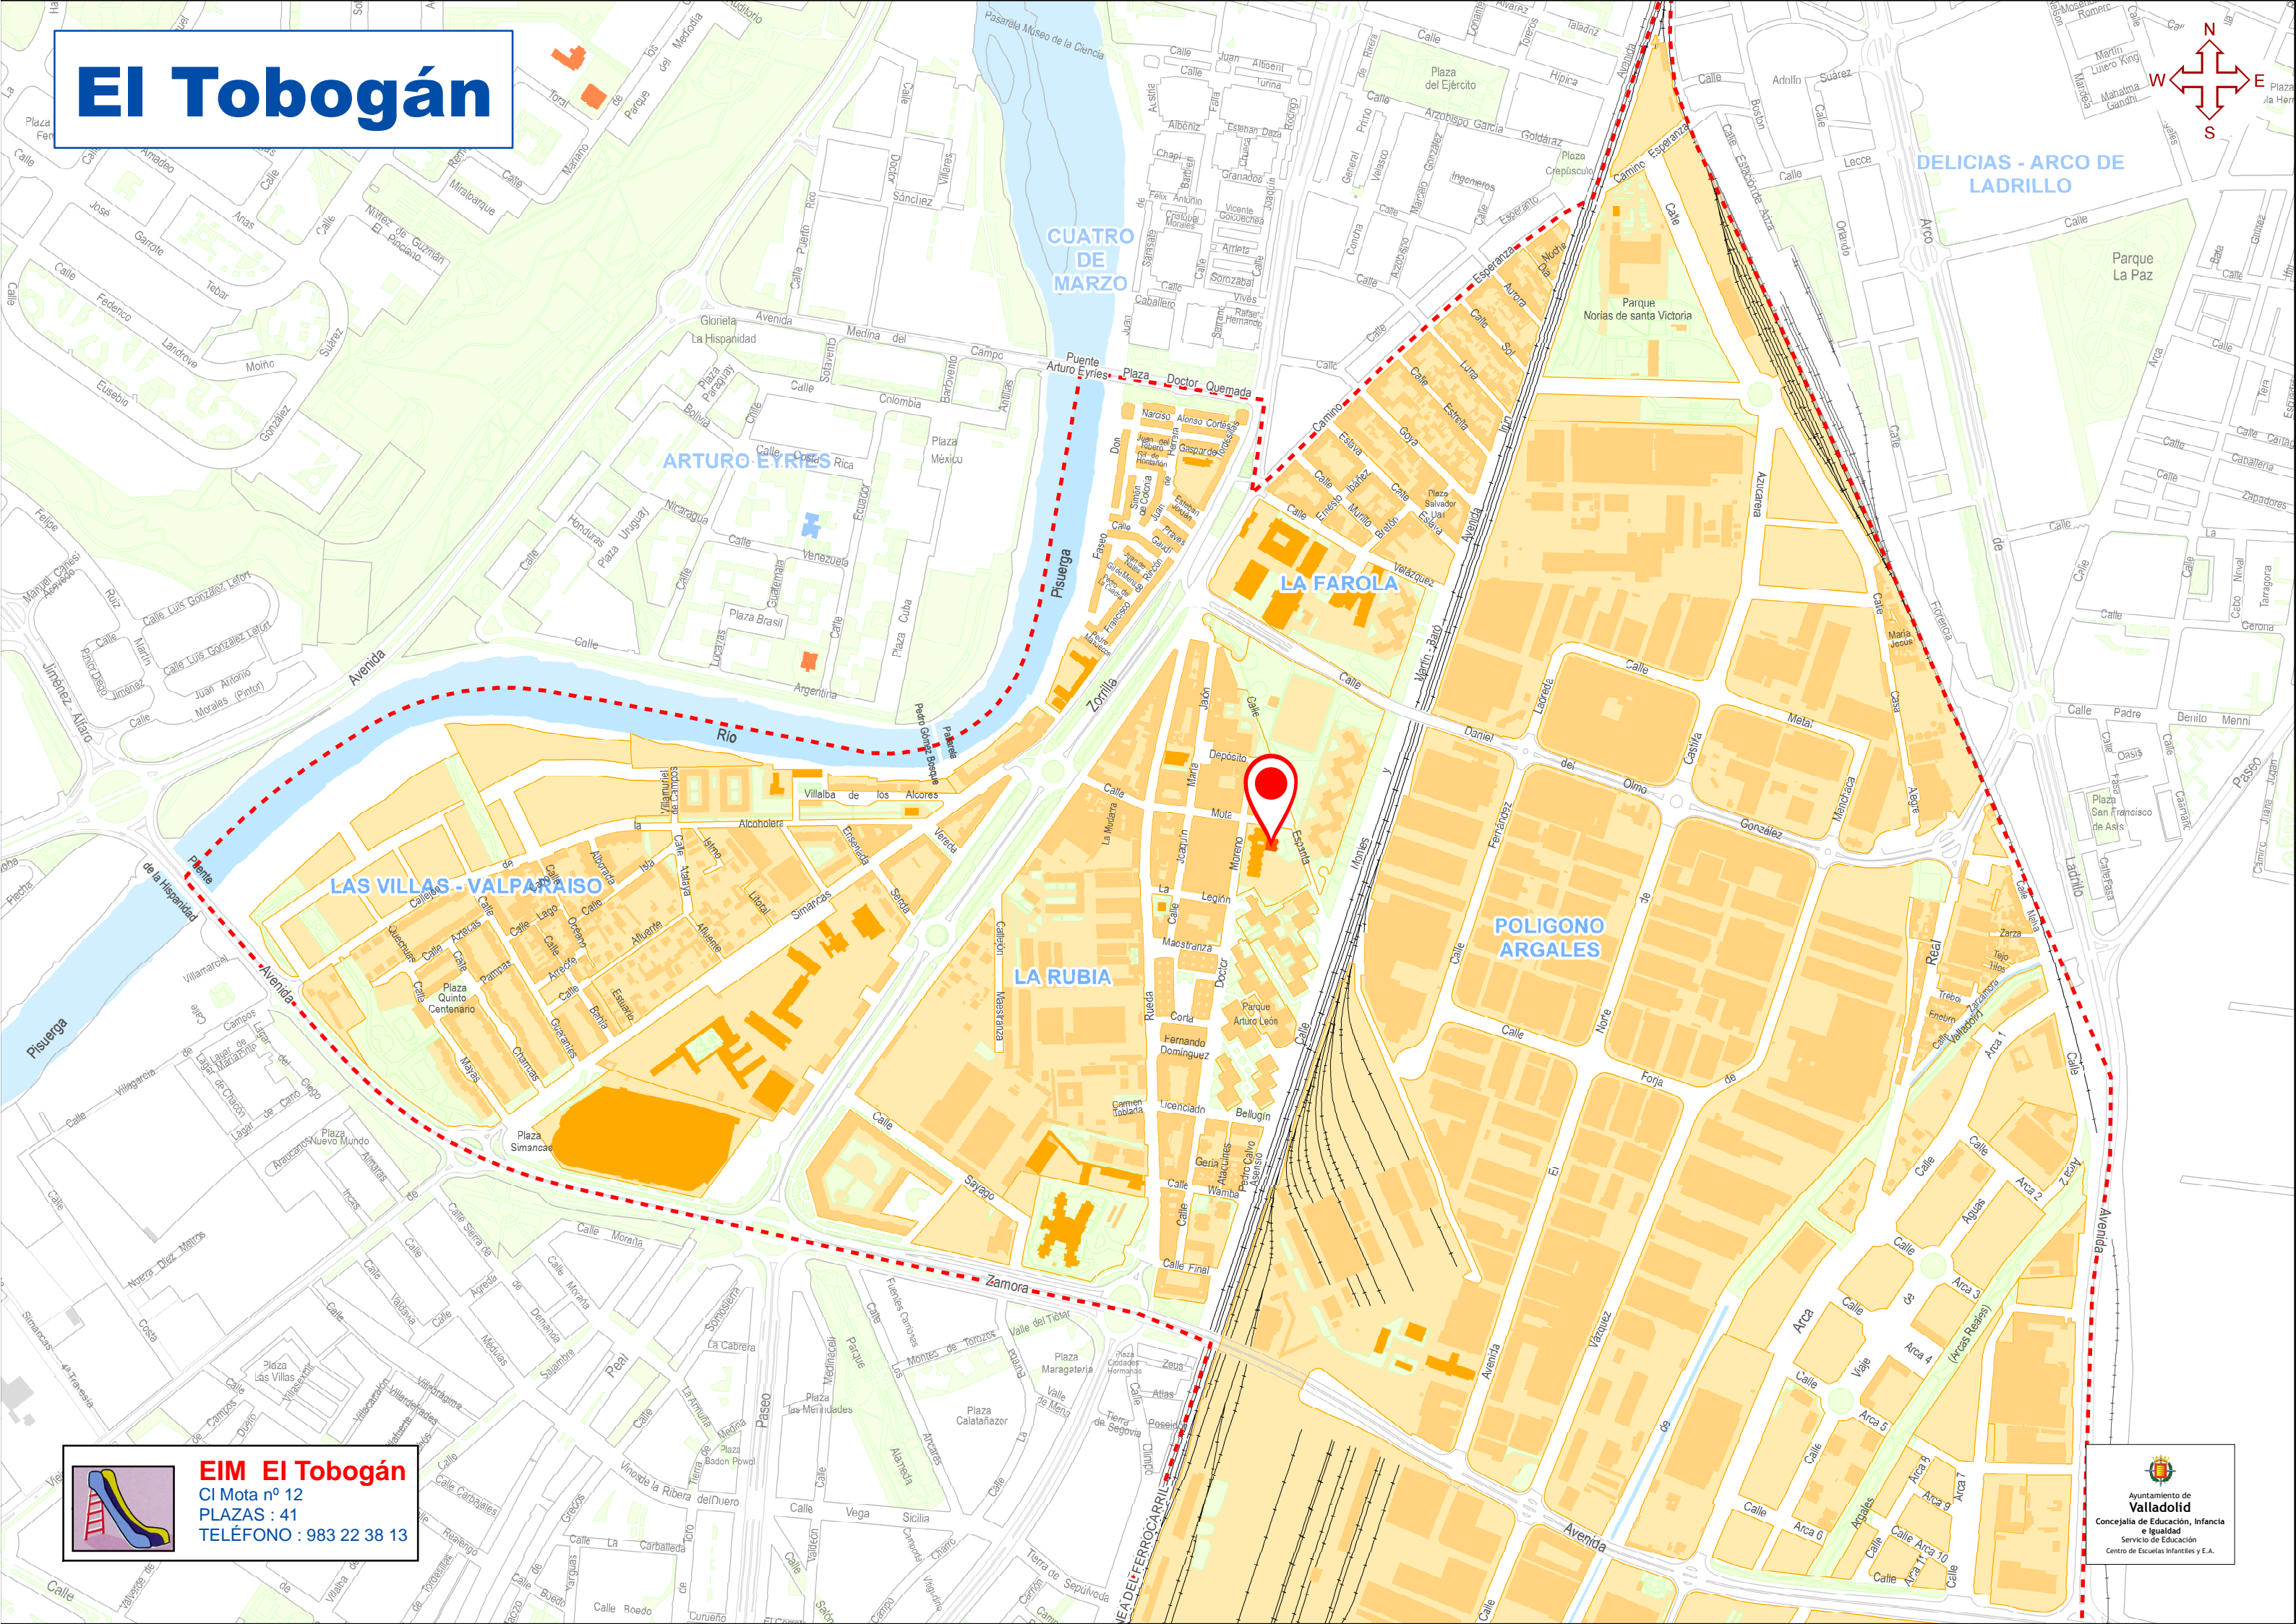

# El Tobogán

**EIM El Tobogán**  
CI Mota nº 12  
PLAZAS : 41  
TELÉFONO : 983 22 38 13

Ayuntamiento de  
**Valladolid**  
Concejalía de Educación, Infancia  
e Igualdad  
Servicio de Educación  
Centro de Escuelas Infantiles y E.A.