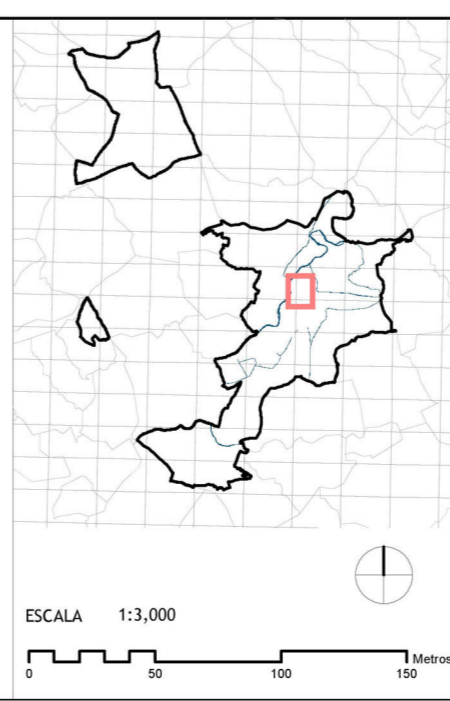

EXCMO. AYUNTAMIENTO DE VALLADOLID
REVISIÓN DEL PLAN GENERAL DE ORDENACIÓN URBANA

DOCUMENTO Y PLANO

INFORMACIÓN URBANÍSTICA Y AVANCE
PLAN ESPECIAL DEL CASCO HISTÓRICO
DOTACIONES URBANAS. INFRAESTRUCTURAS
RED DE ABASTECIMIENTO