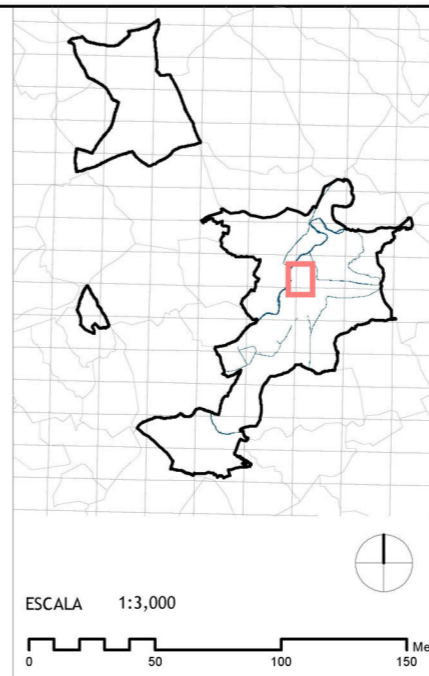

EXCMO. AYUNTAMIENTO DE VALLADOLID
REVISIÓN DEL PLAN GENERAL DE ORDENACIÓN URBANA
DOCUMENTO Y PLANO

INFORMACIÓN URBANÍSTICA Y AVANCE
PLAN ESPECIAL DEL CASCO HISTÓRICO
DOTACIONES URBANAS. INFRAESTRUCTURAS
RED DE GAS