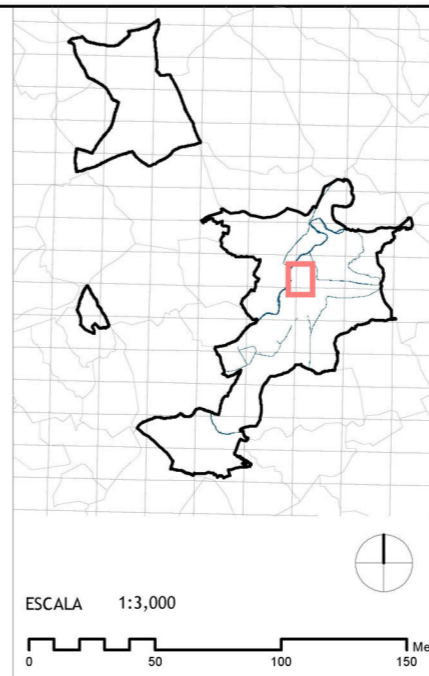

EXCMO. AYUNTAMIENTO DE VALLADOLID
REVISIÓN DEL PLAN GENERAL DE ORDENACIÓN URBANA
DOCUMENTO Y PLANO

INFORMACIÓN URBANÍSTICA Y AVANCE
PLAN ESPECIAL DEL CASCO HISTÓRICO
DOTACIONES URBANAS. INFRAESTRUCTURAS
RED ELÉCTRICA